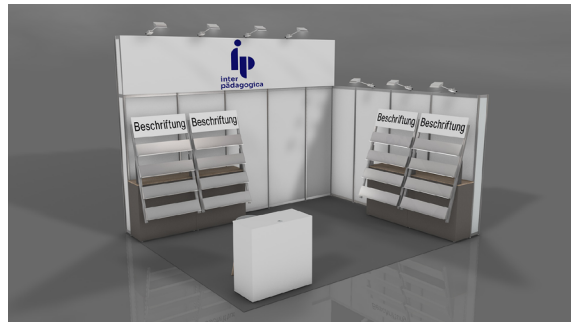

KOMPLETTSTAND ANGEBOT - LIMITIERTE AUFLAGE

Bis spätestens 11.09.2025 per E-Mail an interpaedagogica@expo-experts.at

VERLAG EASY

___ m² Komplettstand á EUR 215,00 / m²

Ausstattung:

- Wände weiß beschichtet (H 250 cm)
- Einwegteppich grau
- 4 Stk. Auslegestrahler / m²
- 1 Stk. Buchfachreagl / 5m² (grau/Holzdekor Eiche)
- 1 Stk. Barpuit Vario
- 1 Stk. Barhocker Bari
- 1 Stk. Stromhauptschluss 3 kW inkl. Verbrauch
- Flexstoff Grafik auf Rückwand ab H=2500mm - 3500mm)