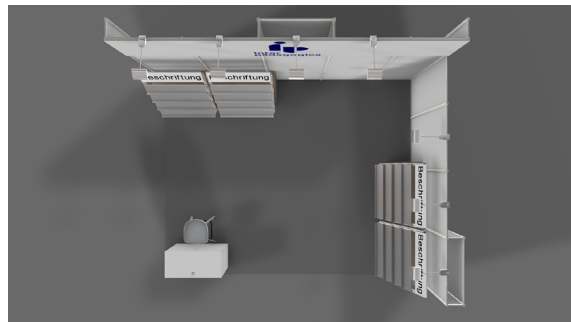

KOMPLETTSTAND ANGEBOT - LIMITIERTE AUFLAGE

Bis spätestens 11.09.2025 per E-Mail an interpaedagogica@expo-experts.at

VERLAG EASY

___ m² Komplettstand á EUR 215,00 / m²

Ausstattung:

- Wände weiß beschichtet (H 250 cm)
- Einwegteppich grau
- 4 Stk. Auslegestrahler / m²
- 1 Stk. Buchfachreagl / 5m² (grau/Holzdekor Eiche)
- 1 Stk. Barpuit Vario
- 1 Stk. Barhocker Bari
- 1 Stk. Stromhauptschluss 3 kW inkl. Verbrauch
- Flexstoff Grafik auf Rückwand ab H=2500mm - 3500mm)