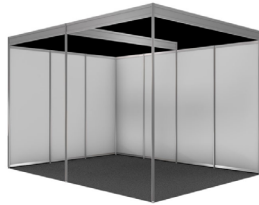

KOMPLETTSTAND ANGEBOT

Bis spätestens 11.09.2025 per E-Mail an interpaedagogica@expo-experts.at

EASY

___ m² Komplettstand
á EUR 91,00 / m²

Ausstattung:

Wände weiß beschichtet (H 250 cm), Zargenspanne
Hauptstromanschluss 3 kW inkl. Verbrauch
1 Dreifachsteckdose
Teppichfliesen dunkelgrau oder Farbe wählen (im Preis inkludiert)

schwarz dunkelgrau dunkelrot

VARIO EASY

___ m² Komplettstand
á EUR 215,00 / m²

Ausstattung:

Hauptstromanschluss 3 kW (inkl. Verbrauch)
Vario Wall Fabric**** H 250 cm (Verkleidung Grafikstoff*)
Teppichfliesen schwarz oder dunkelgrau

schwarz dunkelgrau

Auslegestrahler

NEU

Exkl. Platzgebühr und Ausstellungsfläche,
exkl. Marketing- & Servicepauschale, kein Inventartausch möglich

FIRST

___ m² Komplettstand
á EUR 128,00 / m²

Ausstattung:

Wände weiß beschichtet (H 250 cm), Zargenspanne
Hauptstromanschluss 3 kW inkl. Verbrauch, 1 Strahler 100W per 4 m²
1 Dreifachsteckdose
1 versperrbare Koje mit Regalbrett und Wandkleiderhaken
1 Beschriftungsblende je offener Standseite
1 Tisch 80 x 80 + 3 Sessel, 1 lfm. Fächer per 4 m², 80°, schräg
Teppichfliesen dunkelgrau oder Farbe wählen (im Preis inkludiert)

Exkl. Platzgebühr und Ausstellungsfläche,
exkl. Marketing- & Servicepauschale, kein Inventartausch möglich

** Vario Room 1 Fabric: HxBxT = 2500 x 2020 x 1030mm; Alu-Unterkonstruktion und 3-seitig Flexstoff blickdicht mit Digitaldruck (druckfertige Daten kundenseitig zu erstellen), 1x Türe versperrbar, 1x Wandregal inkl. 4 Stk. Einlegeplatten weiß (HxBxT = 1980 x 990 x 495mm), 1x Arbeitsfläche weiß (HxBxT = 880 x 990 x 495mm), 1x Fach weiß – max. Belastung 5kg (BxT = 990 x 300mm), 1 x Wandkleiderhaken 3-teilig silber, 1x Papierkorb 18l schwarz, 1x LED Auslegestrahler Solas über versperrbarer Türe (50W / 230V / 4000K) silber, 1x Strom-Verteiler 3-fach mit 3m Kabellänge